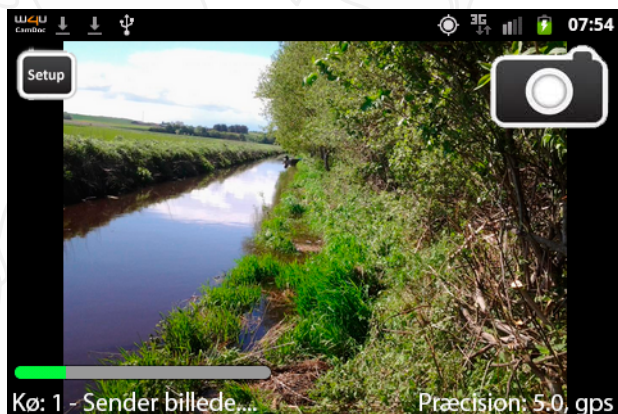

CAMDOC - KAMERA DOKUMENTATION

Med web4you CamDoc online kamera dokumentationssystem, bliver det nemt, hurtigt og effektivt at udføre dokumentationsarbejde i marken.

Features:

- Persontracking - Den aktuelle og historiske position af den mobile enhed logges automatisk.
- Kø funktion - Billeder lægges automatisk i kø, og overføres til portalen når der er tilstrækkelig net adgang.
- Projekt håndtering - Billeder kan arkiveres på projekter, hvortil der kan gives læseadgang for andre brugere.
- Lobby funktion - Nye billeder afstemmes centralt på portalen, før de kan arkiveres.

Samsung XCover, som er en vandtæt telefon (IP67), er den perfekte platform til web4you CamDoc.

Brugergrænsefladen i web4you's CamDoc app, er enkelt opbygget. Det er først muligt at tage et billede når der er tilstrækkelig GPS præcision. Billederne lægges i kø, og afhængig af net dækning, sendes de når det er muligt.

The screenshot displays the CamDoc software interface. On the left, a map shows the current location of mobile units with red diamond markers. A central window shows a photograph of a grassy field with a stream. On the right, a 'Historik - sten tap' window shows a table of historical data:

In the center, a photo shows a narrow stream flowing through a grassy field. On the right, a map shows the project area with red diamond markers indicating specific locations. A 'Historik' window on the far right shows a list of recent events with columns for 'Tidspunkt', 'Type', and 'Kommentar'.