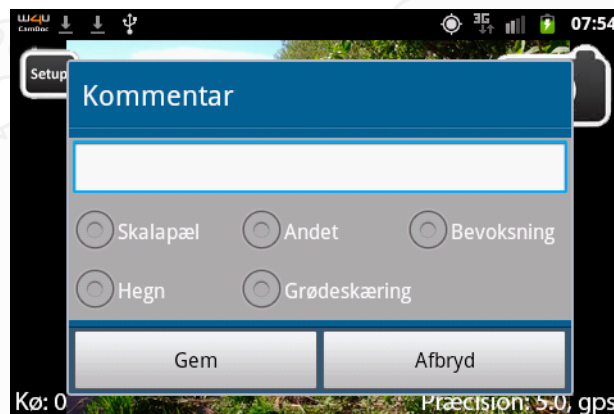

CAMDOC - KAMERA DOKUMENTATION

Med web4you CamDoc online kamera dokumentationssystem, bliver det nemt, hurtigt og effektivt at udføre dokumentationsarbejde i marken.

Features:

- Persontracking - Den aktuelle og historiske position af den mobile enhed logges automatisk.
- Kø funktion - Billeder lægges automatisk i kø, og overføres til portalen når der er tilstrækkelig net adgang.
- Projekt håndtering - Billeder kan arkiveres på projekter, hvortil der kan gives læseadgang for andre brugere.
- Lobby funktion - Nye billeder afstemmes centralt på portalen, før de kan arkiveres.

Samsung XCover, som er en vandtæt telefon (IP67), er den perfekte platform til web4you CamDoc.

Brugergrænsefladen i web4you's CamDoc app, er enkelt opbygget. Det er først muligt at tage et billede når der er tilstrækkelig GPS præcision. Billederne lægges i kø, og afhængig af net dækning, sendes de når det er muligt.

Når der er taget et billede kan det tildeles en kategori samt kommentar. Denne information følger billeder på portalen i projekt håndteringen.

CAMDOC - KAMERA DOKUMENTATION

Oversigtskort: Aktuell og historisk placering af mobileenheder, med tilhørende billededokumentation.

The screenshot displays the CamDoc software interface. On the left, a map shows the current location of mobile units with red diamond markers. A central window shows a photograph of a grassy field with a stream. On the right, a 'Historik - sten tap' window shows a table of historical data: